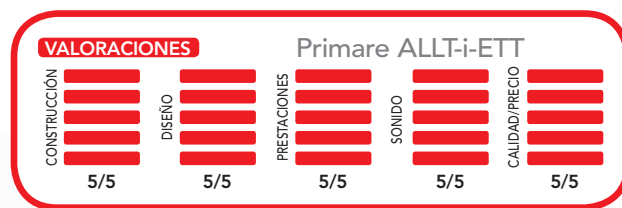

A DESTACAR **ON OFF**

- ✓ Completa unidad todo en uno.
- ✓ Diseño impresionante.
- ✓ Matriz de altavoces que proporciona una gran calidad de sonido con 300W de potencia.
- ✓ Gestión de streaming muy eficaz.

configuración de ubicación optimiza la salida para obtener el mejor sonido en cualquier lugar de la sala, ya sea que el Allt-I-Ett esté colocado de forma independiente, en la pared o en una esquina.

El ecualizador gráfico de 11 bandas permite el ajuste manual de las frecuencias clave de cualquier fuente para todos los gustos.

Auto Room EQ está integrado en la aplicación Prisma para una calibración automática de la sala rápida y efectiva con cualquier dispositivo iOS o con dispositivos Android, con el que se requiere el uso de un micrófono Zen, que también se puede usar con dispositivos iOS para obtener mejores resultados de ecualización.

La configuración de audio espacial 3D de BACCH crea una experiencia de sonido 3D envolvente mediante una cancelación avanzada de diafonía para eliminar distorsiones y revelar señales espaciales naturales en las grabaciones.

El sistema Allt-I-Ett ofrece control y conexión sin esfuerzo. Su

No hace falta gastarse un dineral para potenciar los graves de tu sistema HiFi con un subwoofer potente y efectivo

pantalla táctil fija, motorizada y un amplio control de volumen facilitan el acceso y la supervisión de todas las opciones de entretenimiento directamente desde el sistema. Como alternativa, el control remoto y la aplicación PRISMA permiten una configuración y un control completos a distancia.

Conectividad

Conectado fácilmente a la red doméstica, Allt-i-Ett integra a la perfección el streaming moderno con las fuentes tradicionales, unificando toda la música y el contenido multimedia.

Las funciones de conexión ofrecen una experiencia de usuario inigualable desde aplicaciones nativas, ya sea con Spotify Connect, la plataforma de streaming de audio más grande del mundo, o con Qobuz Connect y TIDAL Connect, para disfrutar de la transmisión con la mayor resolución disponible.

Bluetooth ofrece mayor flexibilidad, con radio FM y DAB+ incorporada que coloca las estaciones favoritas en uno de los botones preestablecidos fácilmente programables en la pantalla táctil. Además, ofrece conectividad cableada, con conexión de un solo cable HDMI con eARC para audio de TV, entradas digitales ópticas y coaxiales, entrada USB-A para conectar y reproducir desde dispositivos de almacenamiento portátiles y entrada de phono estéreo RCA / MM para fuentes analógicas o tocadiscos. ■

DATOS TÉCNICOS

ENTRADAS DIRECTAS	HDMI eARC/CEC; 2 entradas digitales ópticas: hasta 32/192 kHz; 1 x entrada digital coaxial: hasta 32/192 kHz; 1 x par estéreo de entrada analógica o fono MM, con toma de tierra; Radio FM; Radio DAB+; 1 x entrada USB A
SALIDAS ANALÓGICAS	Auriculares 3,5 mm, salida de Subwoofer con control de bajos
STREAMING	WLAN - WiFi6; LAN - 10/100 Mbps; App Prisma (Radio, Qobuz, TIDAL, NAS); Bluetooth; AirPlay2; Qobuz Connect; Tidal Connect; Spotify Connect
ALTAVOCES	6 woofers de 4 pulgadas; 2 x Rango medio de 4 pulgadas; 2 tweeters de guía de ondas de 0,75 pulgadas
POTENCIA MÁXIMA DEL AMPLIFICADOR	300 W
DISTRIBUIDOR	https://avispl.es